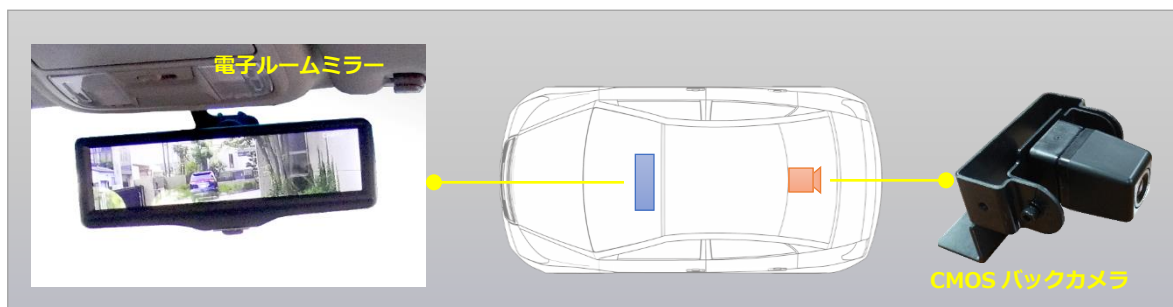

e-Mirror series -1

2014

Model Status : 2014/9 量産開始

ミラーに液晶モニターを組み合わせ、液晶モニターとミラーとを任意に切り替えることを可能にしたルームミラー。自動車メーカー装着品として量産/供給開始。